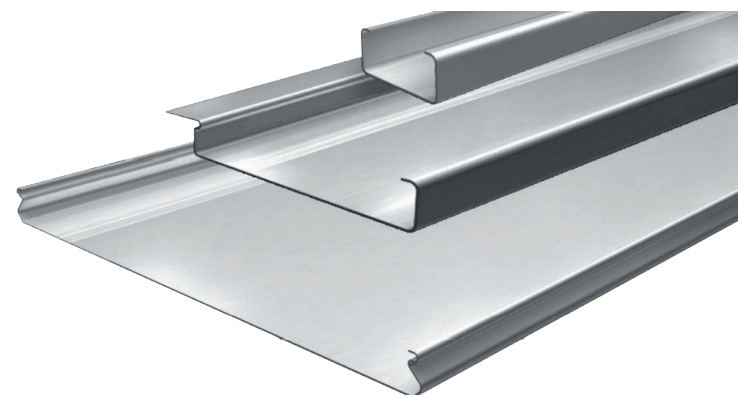

# PLAQUE D'ADAPTATION POUR PLAFOND LUXALON®

## DESRIPTIF

- Matière : acier
- Finition : peinture poudre polyester