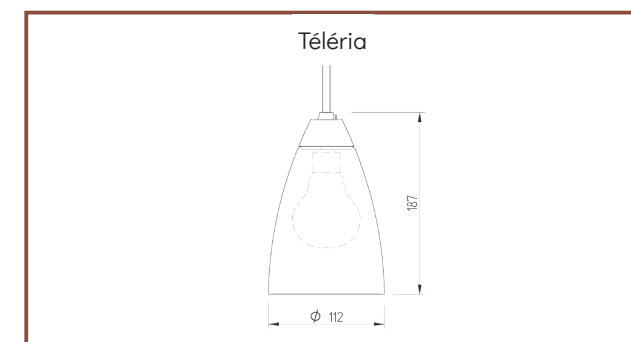

TELERIA / TELERIA +

DESRIPTIF

- Suspension en verre émaillé blanc
- Douille E27 pour lampe 60W max
- Câble d'alimentation blanc 2x0.75mm² L.2m
- Filin de suspension sur Teleria +

Hôtels

Petites et moyennes surfaces

Puissance :

60W
Max.

Finitions standards :

RÉFÉRENCES

	Sources	Puissance	Code
TELERIA	E27	60W max	A30052 01

	Sources	Puissance	Code
TELERIA +	E27	60W max	A30054 01

SCHEMAS

OPTIONS SPÉCIFIQUES